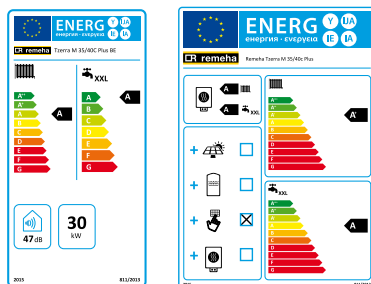

A+ dankzij buitenvoeler en thermostaat (iSense)